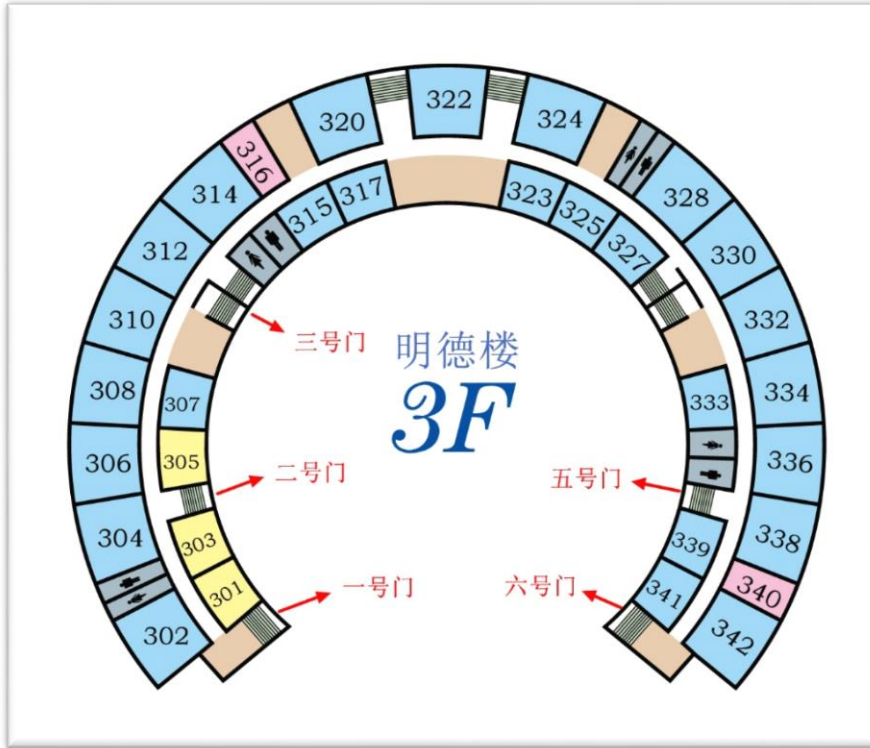

# 山东师范大学（长清湖校区）笔试考场分布图

# 济南市考点面试—山东师范大学（千佛山校区）

# 青岛市考点一青岛科技大学（崂山校区）

青岛科技大学笔试考场分布图