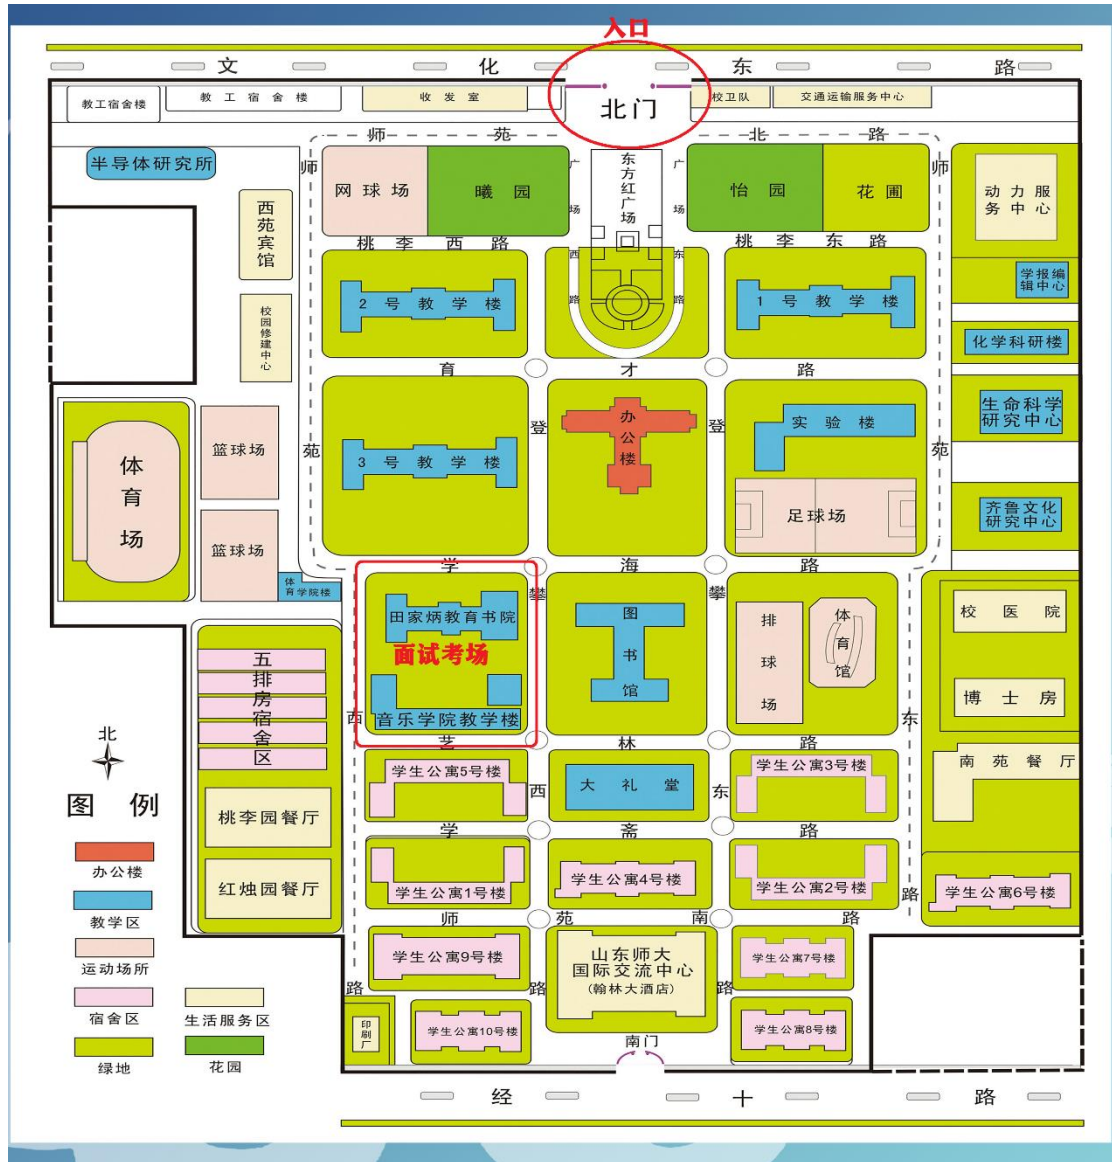

济南市考点面试—山东师范大学（千佛山校区）