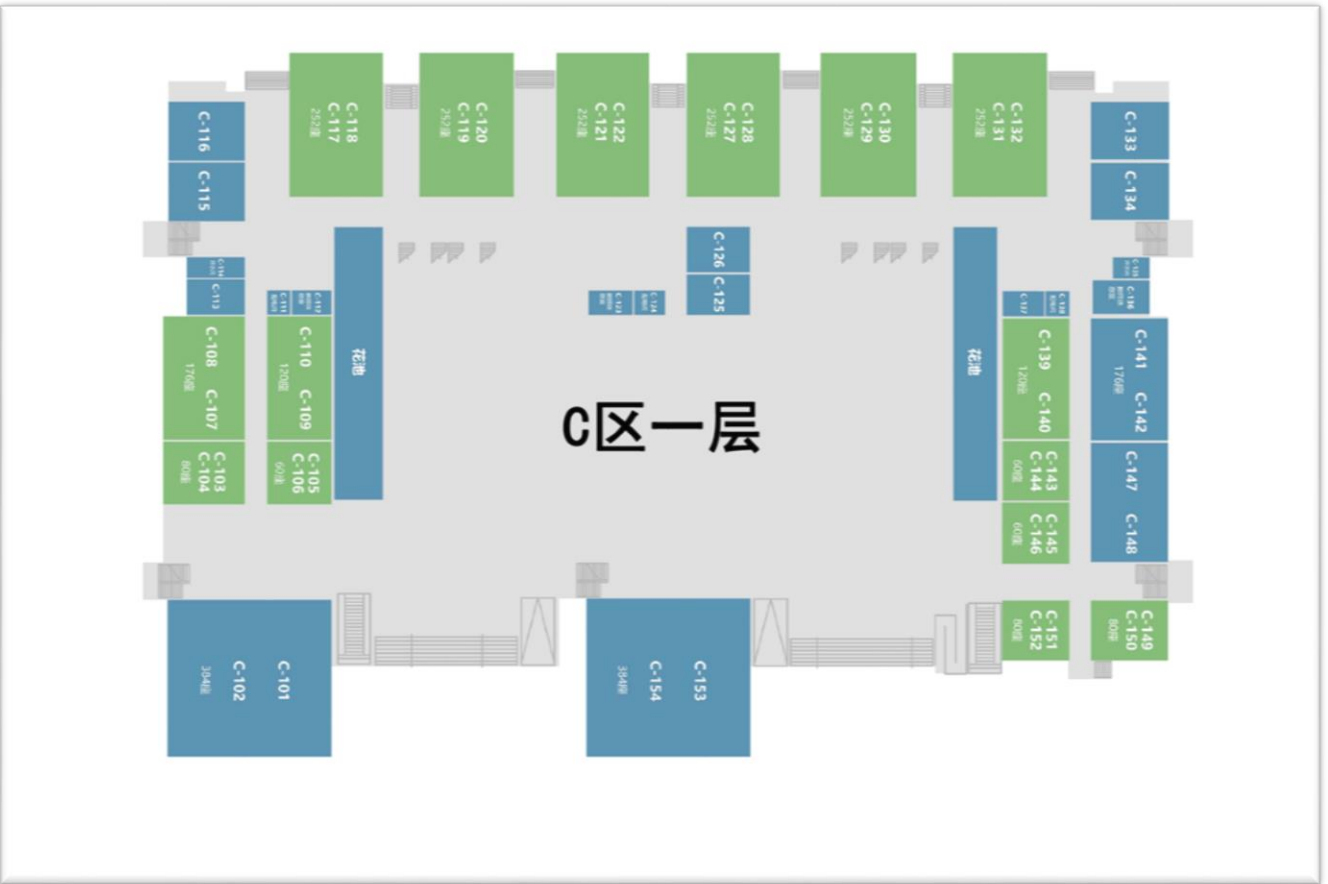

# 2021年山东师范大学等高校面向山东省 招生音乐类专业联考各考点示意图

各考点示意图标注了各考点学校入口及考试地点，进校需出示健康码，入校后严格按照各考点要求及指引路线进入考场，不得随意走动，考试结束后及时按各考点要求及指引路线离开校园。

# 山东师范大学（长清湖校区）笔试考场分布图

## 生物楼