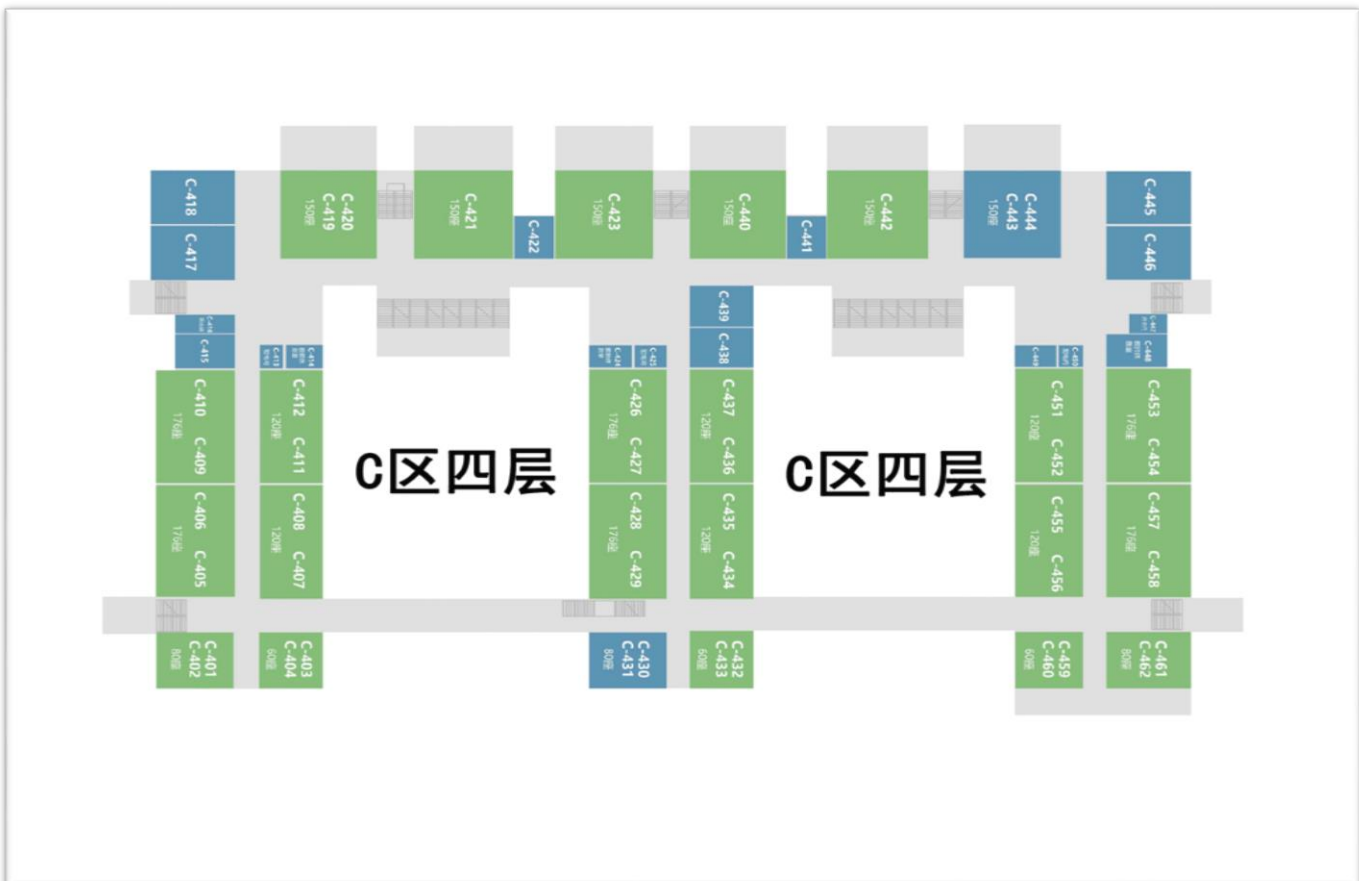

# 2021年山东师范大学等高校面向山东省 招生音乐类专业联考各考点示意图

各考点示意图标注了各考点学校入口及考试地点，进校需出示健康码，入校后严格按照各考点要求及指引路线进入考场，不得随意走动，考试结束后及时按各考点要求及指引路线离开校园。

## 济南市考点笔试—山东师范大学（长清湖校区）

# 山东师范大学（长清湖校区）笔试考场分布图