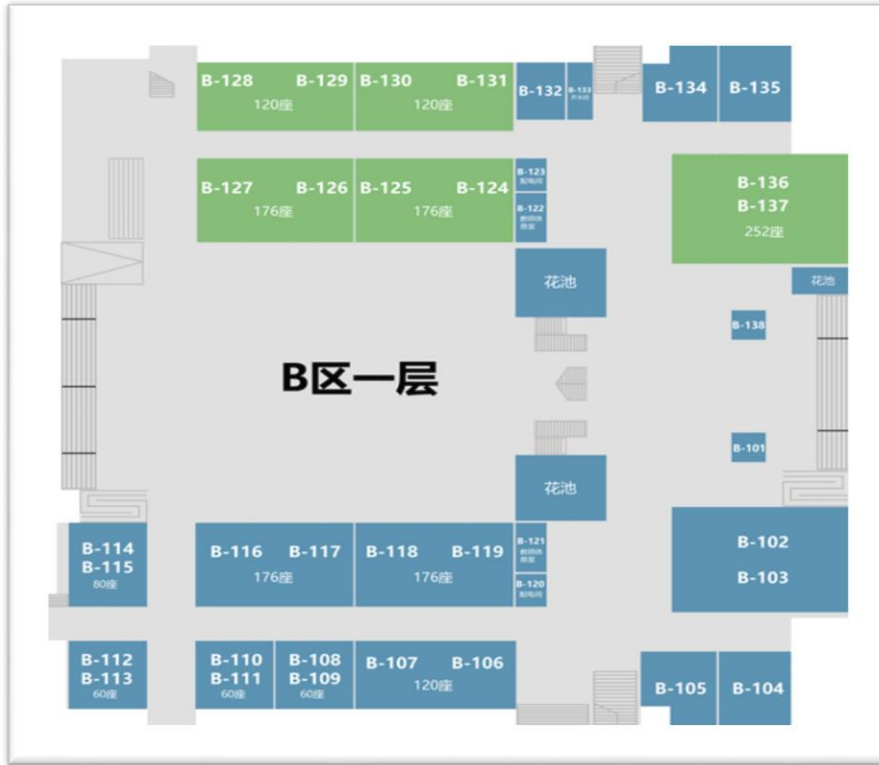

# 2021年山东师范大学等高校面向山东省 招生音乐类专业联考各考点示意图

各考点示意图标注了各考点学校入口及考试地点，进校需出示健康码，入校后严格按照各考点要求及指引路线进入考场，不得随意走动，考试结束后及时按各考点要求及指引路线离开校园。

## 济南市考点笔试—山东师范大学（长清湖校区）

# 山东师范大学（长清湖校区）笔试考场分布图

## 生物楼