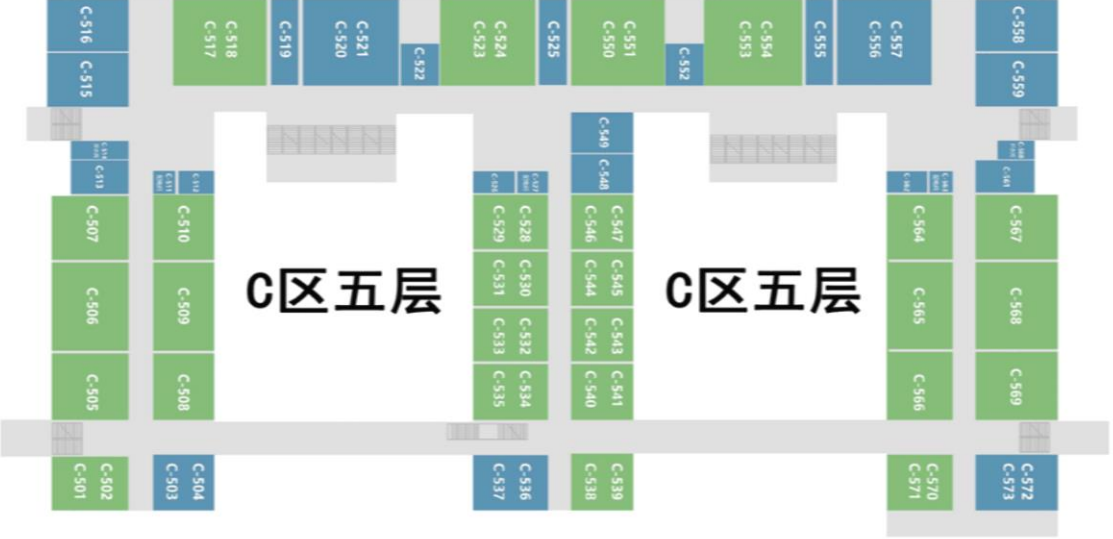

# 2021年山东师范大学等高校面向山东省 招生音乐类专业联考各考点示意图

各考点示意图标注了各考点学校入口及考试地点，进校需出示健康码，入校后严格按照各考点要求及指引路线进入考场，不得随意走动，考试结束后及时按各考点要求及指引路线离开校园。

## 济南市考点笔试—山东师范大学（长清湖校区）

# 山东师范大学（长清湖校区）笔试考场分布图