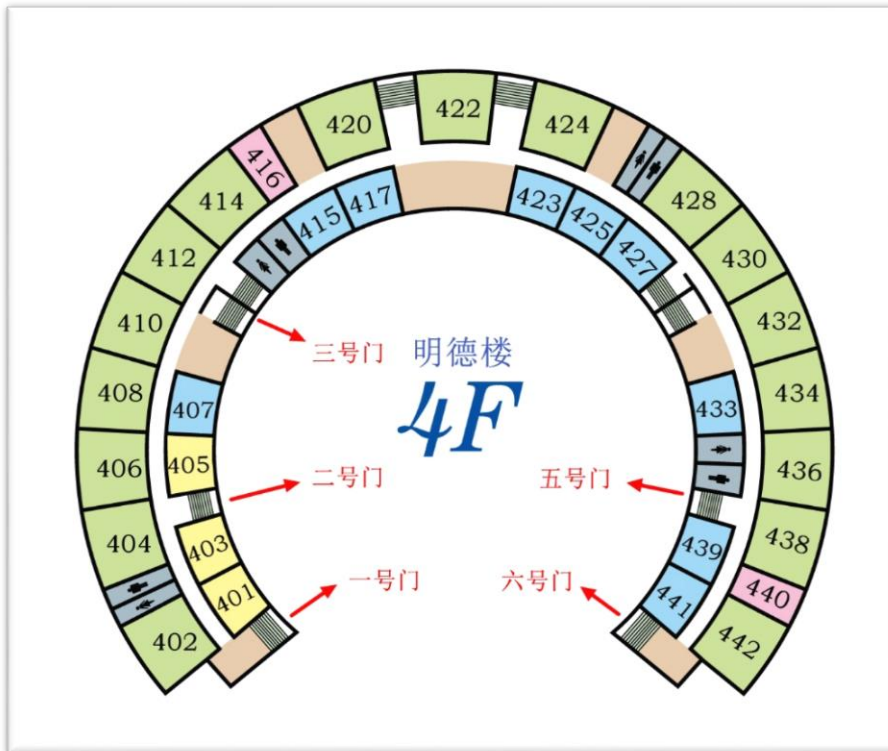

# 山东师范大学（长清湖校区）笔试考场分布图

# 济南市考点面试—山东师范大学（千佛山校区）

# 青岛市考点一青岛科技大学（崂山校区）

青岛科技大学笔试考场分布图