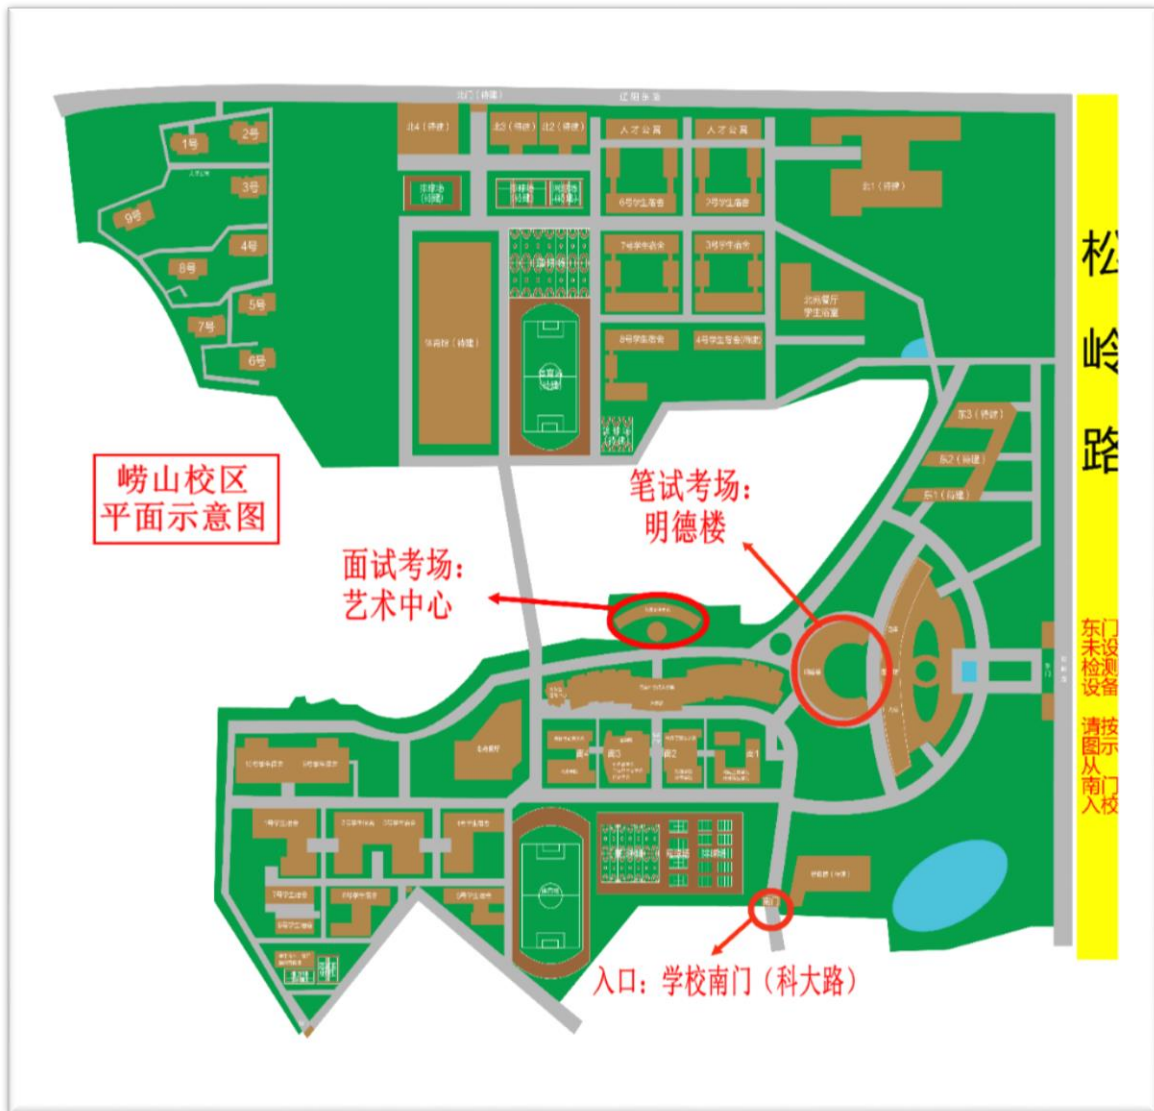

# 2021年山东师范大学等高校面向山东省 招生音乐类专业联考各考点示意图

各考点示意图标注了各考点学校入口及考试地点，进校需出示健康码，入校后严格按照各考点要求及指引路线进入考场，不得随意走动，考试结束后及时按各考点要求及指引路线离开校园。

## 济南市考点笔试—山东师范大学（长清湖校区）

# 山东师范大学（长清湖校区）笔试考场分布图

# 青岛市考点一青岛科技大学（崂山校区）

青岛科技大学笔试考场分布图