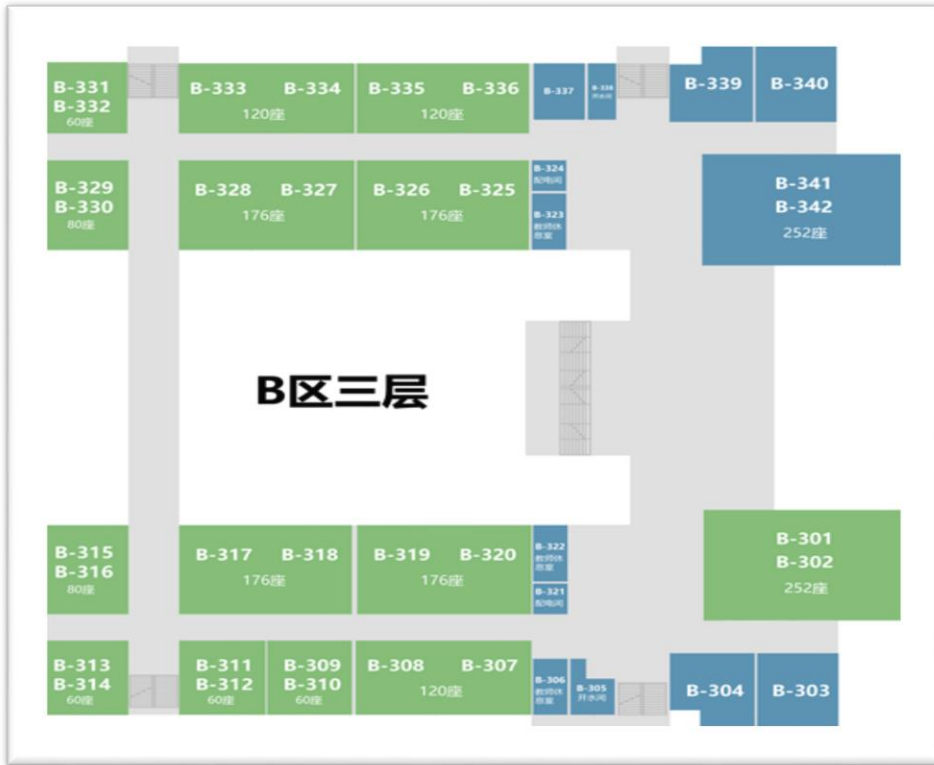

# 2021年山东师范大学等高校面向山东省 招生音乐类专业联考各考点示意图

各考点示意图标注了各考点学校入口及考试地点，进校需出示健康码，入校后严格按照各考点要求及指引路线进入考场，不得随意走动，考试结束后及时按各考点要求及指引路线离开校园。

## 济南市考点笔试—山东师范大学（长清湖校区）

# 山东师范大学（长清湖校区）笔试考场分布图

## 生物楼