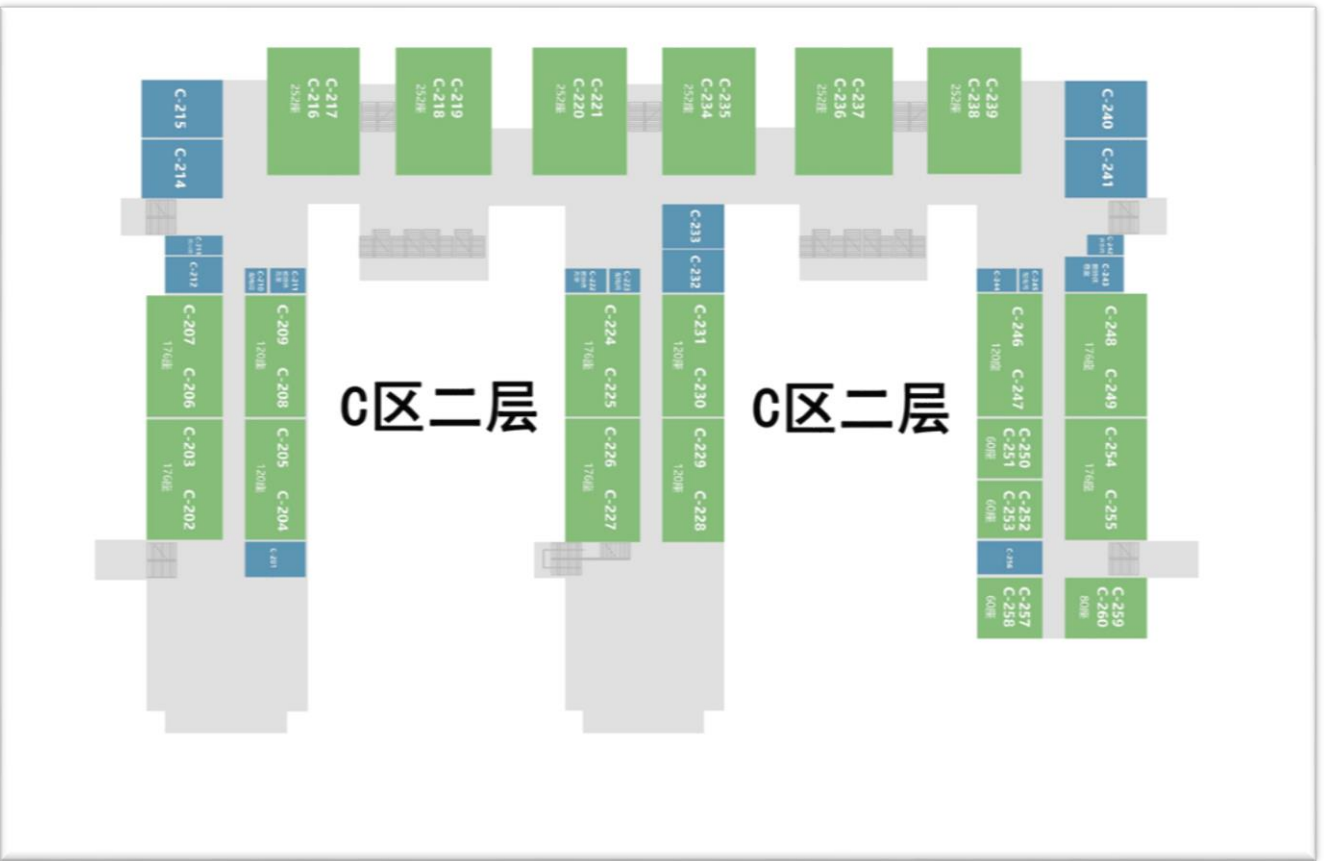

# 2021年山东师范大学等高校面向山东省 招生音乐类专业联考各考点示意图

各考点示意图标注了各考点学校入口及考试地点，进校需出示健康码，入校后严格按照各考点要求及指引路线进入考场，不得随意走动，考试结束后及时按各考点要求及指引路线离开校园。

## 济南市考点笔试—山东师范大学（长清湖校区）

# 山东师范大学（长清湖校区）笔试考场分布图

## 生物楼