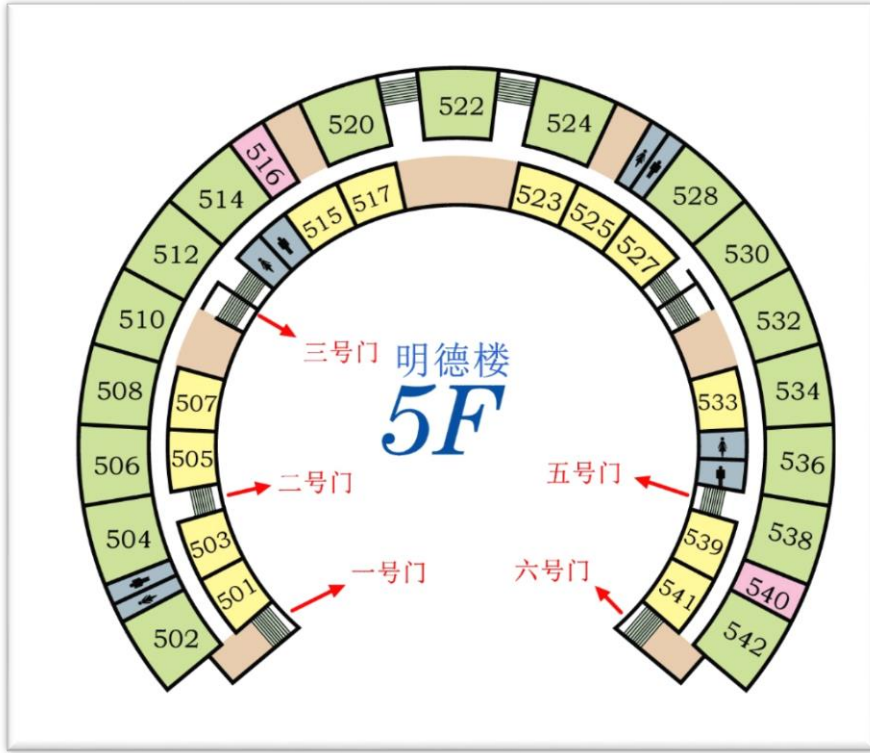

# 山东师范大学（长清湖校区）笔试考场分布图

# 济南市考点面试—山东师范大学（千佛山校区）

# 青岛市考点一青岛科技大学（崂山校区）

青岛科技大学笔试考场分布图