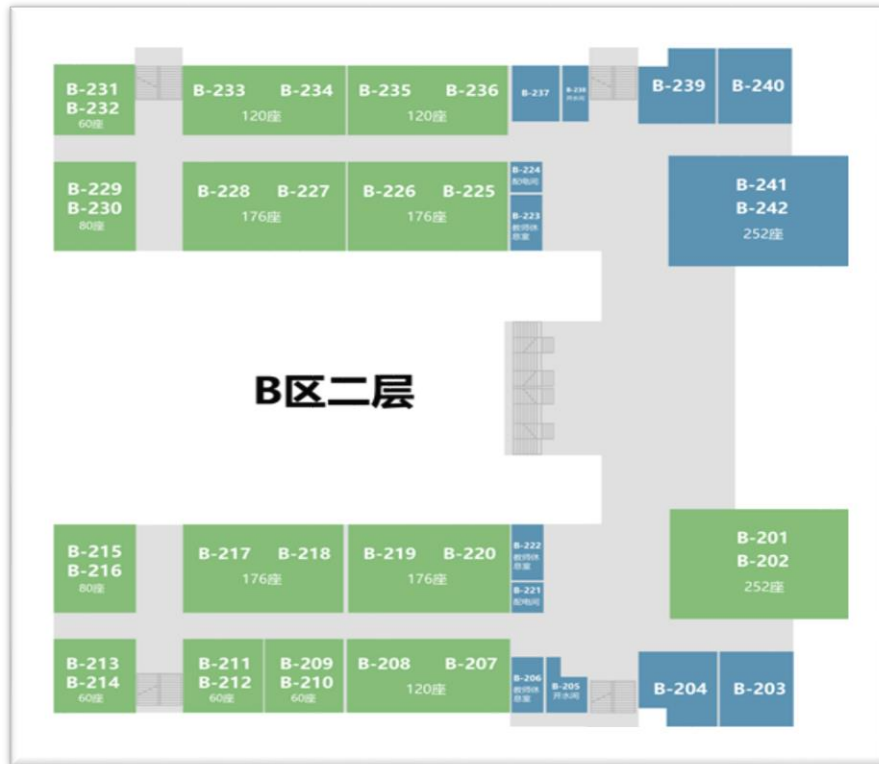

# 2021年山东师范大学等高校面向山东省 招生音乐类专业联考各考点示意图

各考点示意图标注了各考点学校入口及考试地点，进校需出示健康码，入校后严格按照各考点要求及指引路线进入考场，不得随意走动，考试结束后及时按各考点要求及指引路线离开校园。

## 济南市考点笔试—山东师范大学（长清湖校区）

# 山东师范大学（长清湖校区）笔试考场分布图

## 生物楼