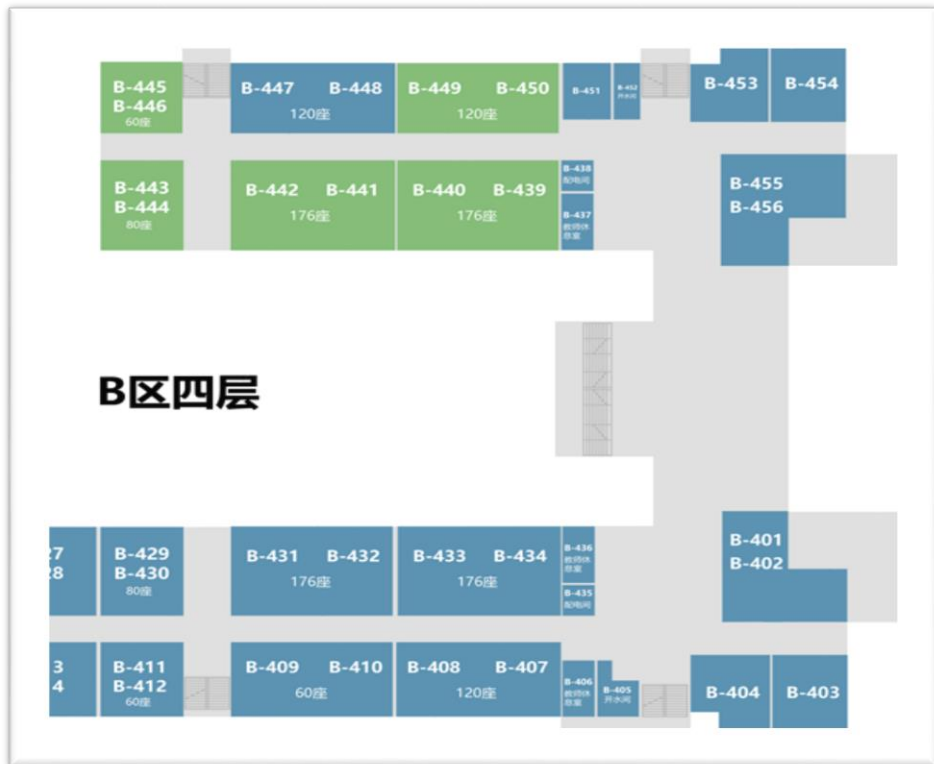

# 2021年山东师范大学等高校面向山东省 招生音乐类专业联考各考点示意图

各考点示意图标注了各考点学校入口及考试地点，进校需出示健康码，入校后严格按照各考点要求及指引路线进入考场，不得随意走动，考试结束后及时按各考点要求及指引路线离开校园。

## 济南市考点笔试—山东师范大学（长清湖校区）

# 山东师范大学（长清湖校区）笔试考场分布图

## 生物楼