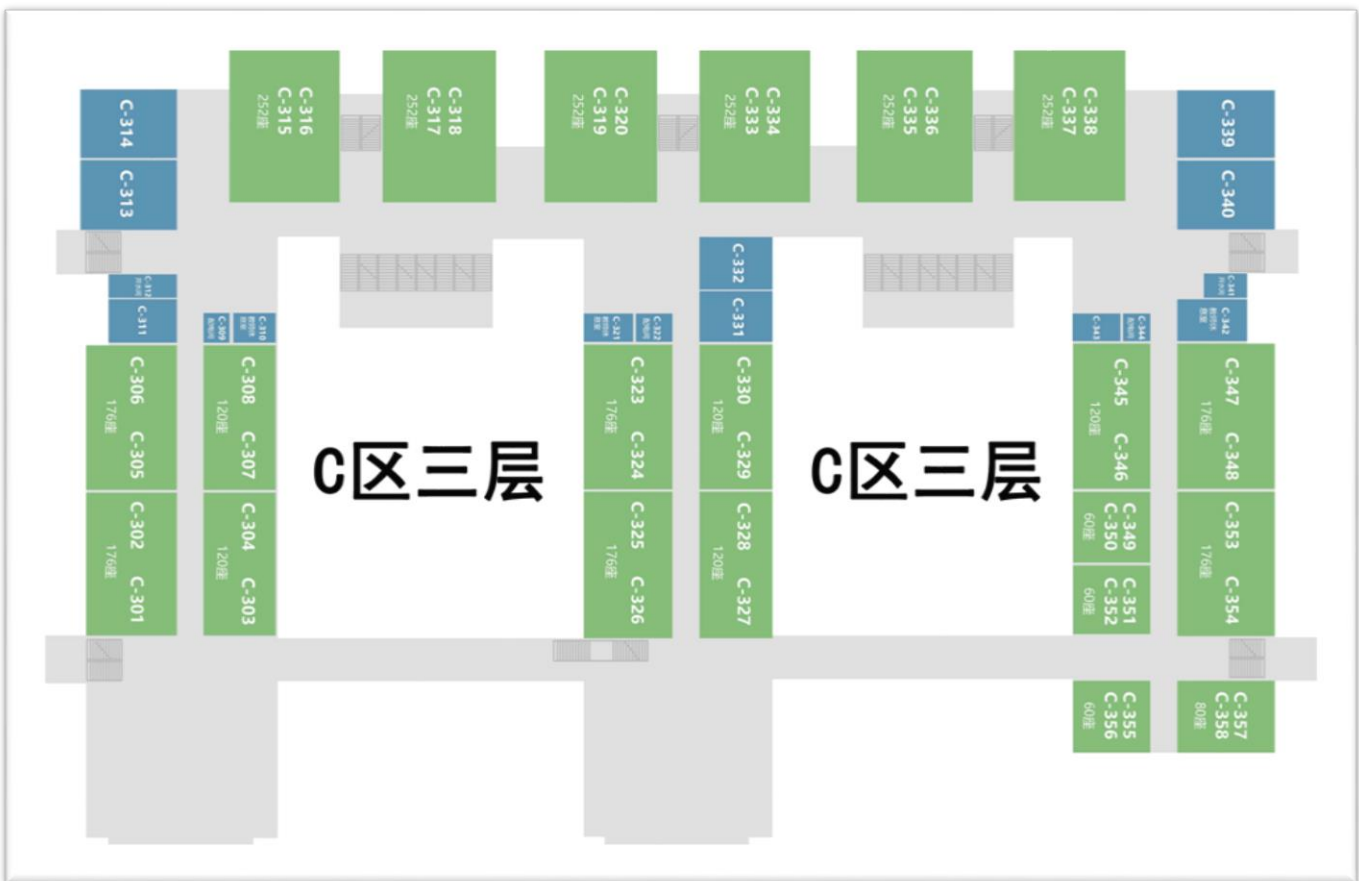

# 2021年山东师范大学等高校面向山东省 招生音乐类专业联考各考点示意图

各考点示意图标注了各考点学校入口及考试地点，进校需出示健康码，入校后严格按照各考点要求及指引路线进入考场，不得随意走动，考试结束后及时按各考点要求及指引路线离开校园。

## 济南市考点笔试—山东师范大学（长清湖校区）

# 山东师范大学（长清湖校区）笔试考场分布图